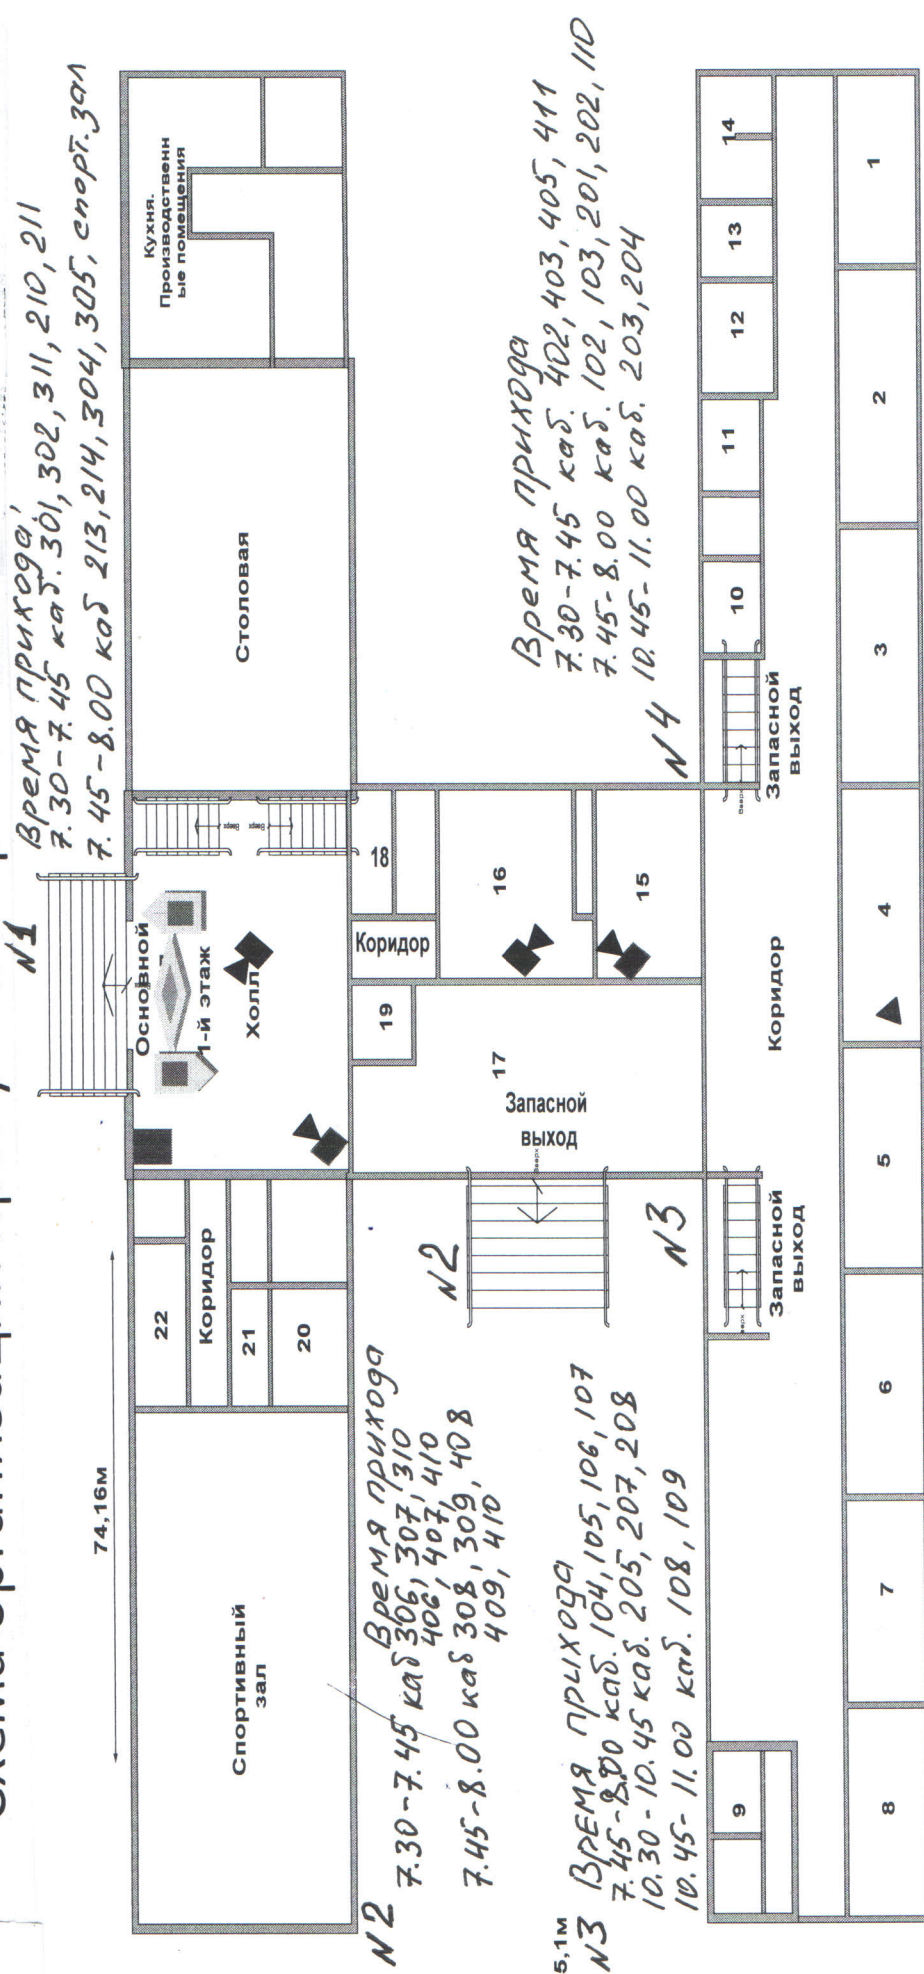

# Входная группа

## Схема организации пропускного режима

55,1М

Вход в школу:

**МБУ «Гимназия №35» г.о. Тольятти**

Класс	Вход	Время
1, 2 классы	Вход № 3	7.45
3,4 классы	Вход № 4	7.45
2Б	Центральный вход	10.30
3А	Центральный вход	10.40
4Б	Центральный вход	10.50
5,6 классы	Вход № 2	7.30
7,8 классы	Вход № 2	7.45
9 классы	Центральный вход	7.30
10 классы	Центральный вход	7.40
11 классы	Центральный вход	7.50